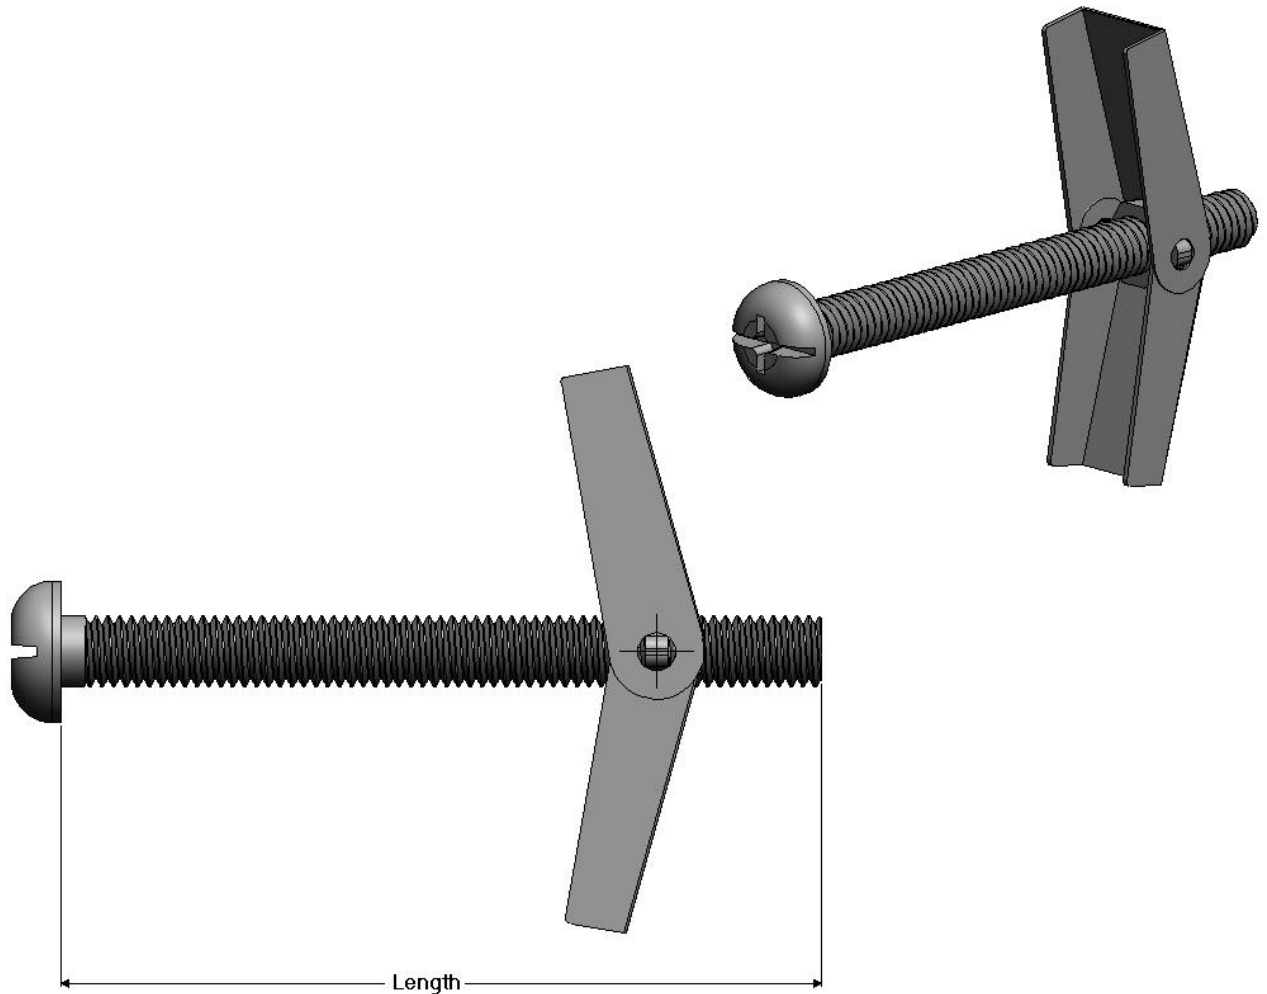

TBA76xx Series - Toggle Bolt Assembly

TBA76xx Series - Toggle Bolt Assembly		
CSF P/N#	Length	Thread
TBA7601	2.00"	10-24
TBA7602	3.00"	10-24
TBA7603	4.00"	10-24
TBA7604	3.00"	1/4-20
TBA7605	4.00"	1/4-20
TBA7606	3.00"	5/16-18
TBA7607	4.00"	5/16-18
TBA7608	3.00"	3/8-16
TBA7609	4.00"	3/8-16